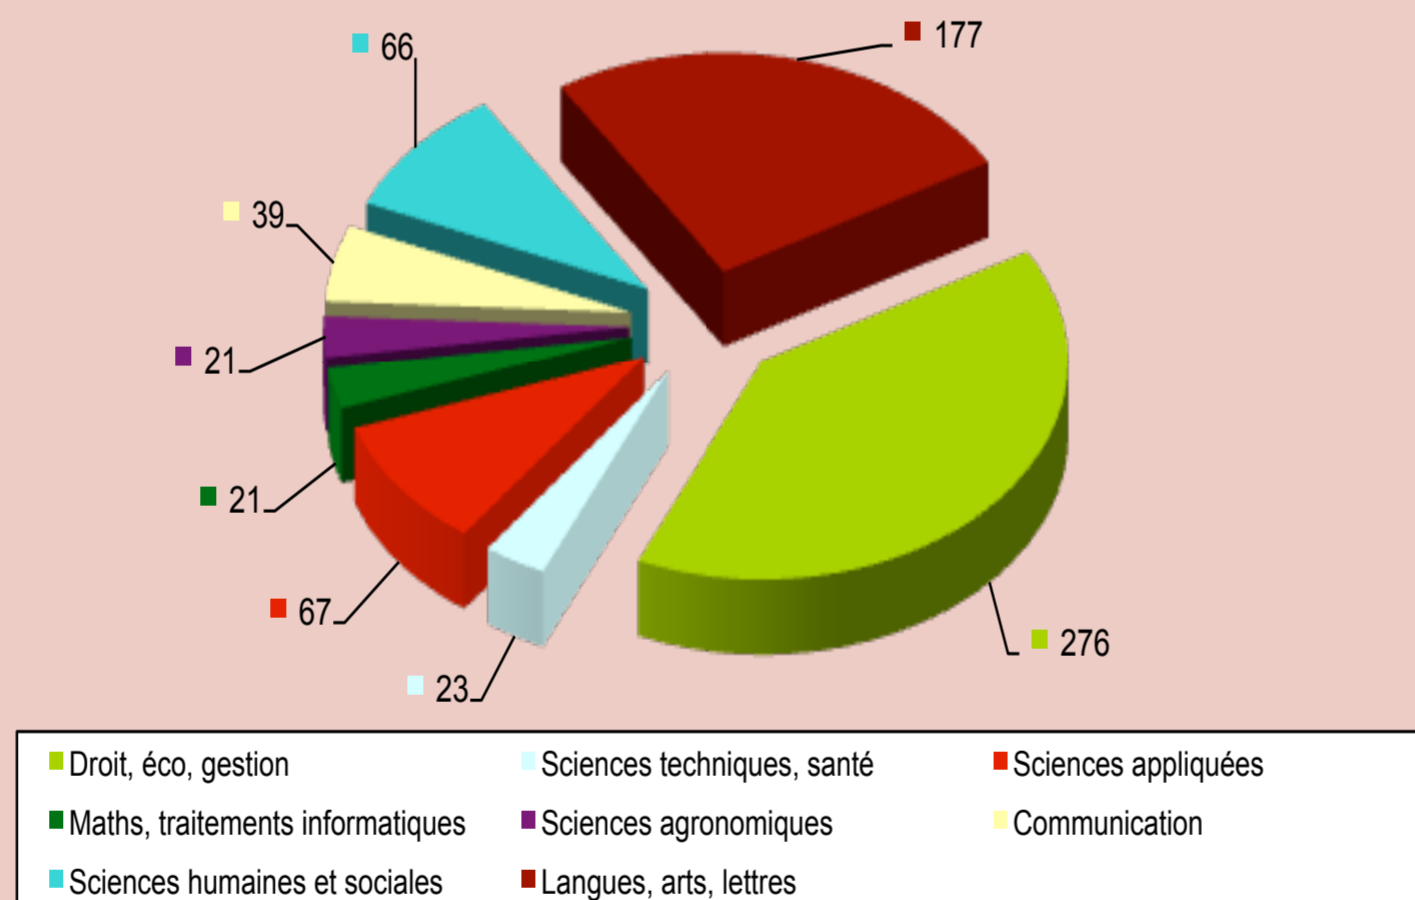

RENNES et les séjours d'études ERASMUS

Mobilité sortante des étudiants des établissements membres du CMI Rennes

Répartition hommes - femmes 2011/2012

Source : services relations internationales des établissements membres du CMI Rennes

Bilan : sur un total de 690 étudiants Erasmus, 60% sont des femmes (411) et 40% des hommes (279). Et une nouvelle confirmation : les étudiants rennais les plus mobiles en 2011/2012 sont encore...les étudiantes !

Répartition de la mobilité par domaines d'études

Source : services relations internationales des établissements membres du CMI Rennes

Les filières qui suscitent le plus de mobilité sont :

- Droit, éco, gestion : 40%
- Langues, arts et lettres : 25%
- Sciences appliquées : 10%