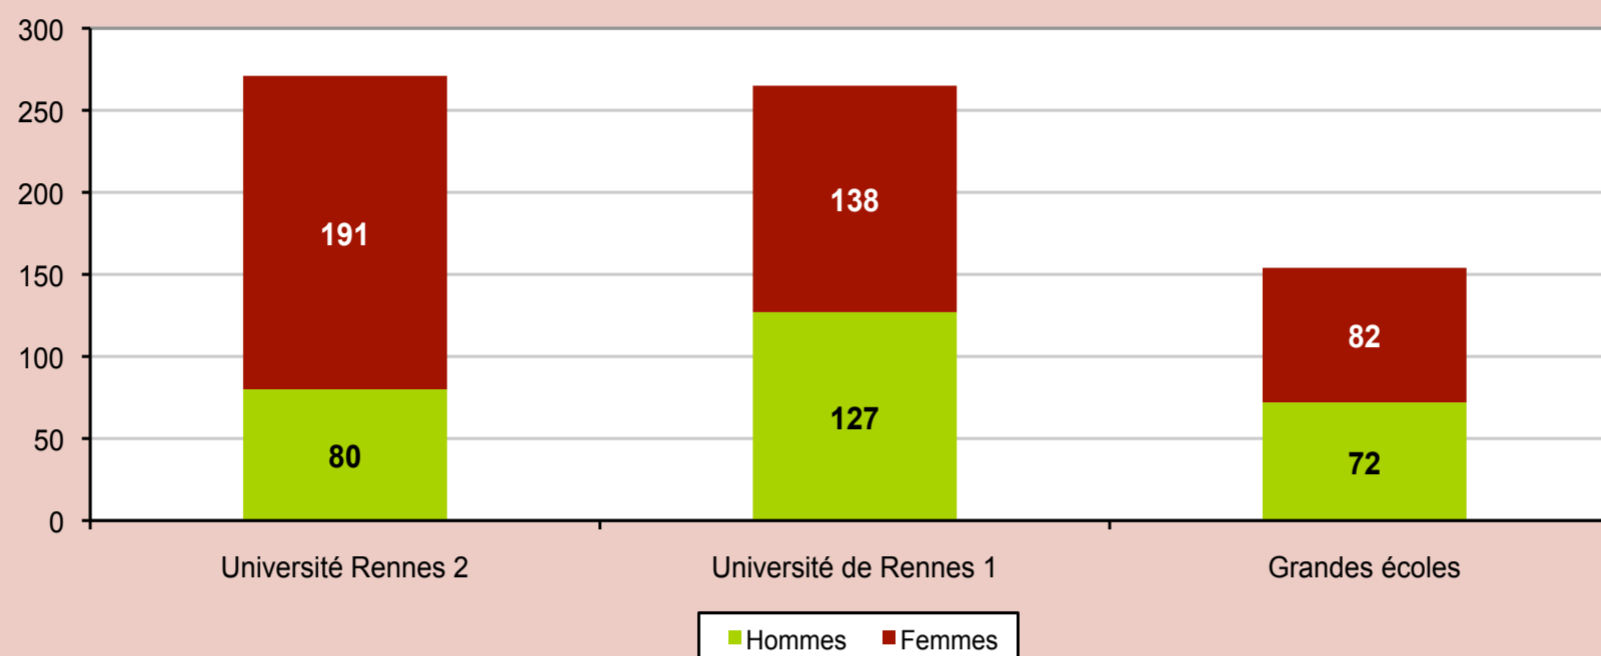

RENNES et les séjours d'études ERASMUS

Mobilité sortante des étudiants des établissements membres du CMI Rennes

Répartition hommes - femmes 2011/2012

Source : services relations internationales des établissements membres du CMI Rennes

Bilan : sur un total de 690 étudiants Erasmus, 60% sont des femmes (411) et 40% des hommes (279). Et une nouvelle confirmation : les étudiants rennais les plus mobiles en 2011/2012 sont encore...les étudiantes !

Répartition de la mobilité par domaines d'études

Source : services relations internationales des établissements membres du CMI Rennes

Les filières qui suscitent le plus de mobilité sont :

- Droit, éco, gestion : 40%
- Langues, arts et lettres : 25%
- Sciences appliquées : 10%