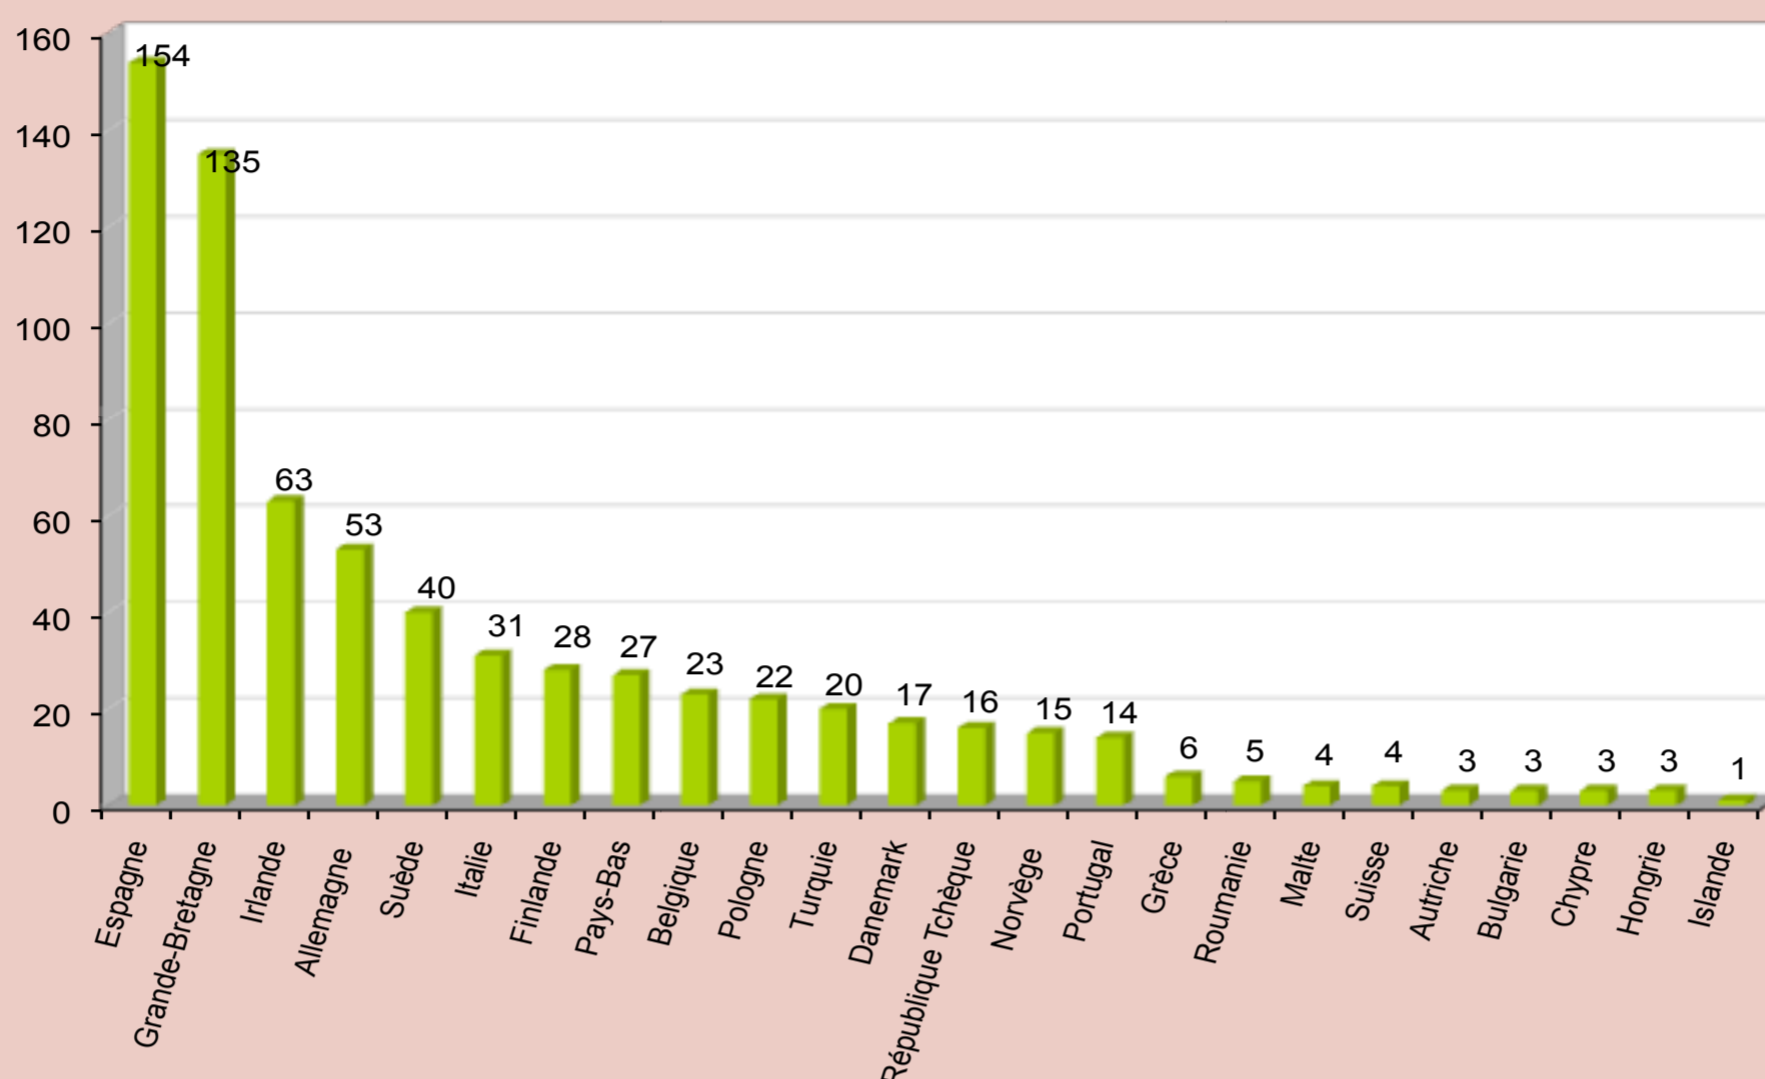

Bilan : sur un total de 690 étudiants Erasmus, 60% sont des femmes (411) et 40% des hommes (279). Et une nouvelle confirmation : les étudiants rennais les plus mobiles en 2011/2012 sont encore...les étudiantes !

Répartition de la mobilité par domaines d'études

Source : services relations internationales des établissements membres du CMI Rennes

Les filières qui suscitent le plus de mobilité sont :

- Droit, éco, gestion : 40%
- Langues, arts et lettres : 25%
- Sciences appliquées : 10%

Mobilité sortante des étudiants des établissements membres du CMI Rennes

Répartition de la mobilité par pays de destination

Source : services relations internationales des établissements membres du CMI Rennes

Les pays d'accueil les plus recherchés des étudiants rennais sont l'Espagne (22.3%) et la Grande Bretagne (19.5%)... loin devant l'Irlande (9.1%) et l'Allemagne (7.6%).

Les résultats sont convergents avec le classement national, puisqu'en 2009/2010 les destinations les plus demandées étaient l'Espagne (22.46%), le Royaume Uni (18.60%) et l'Allemagne (11.10%)¹.